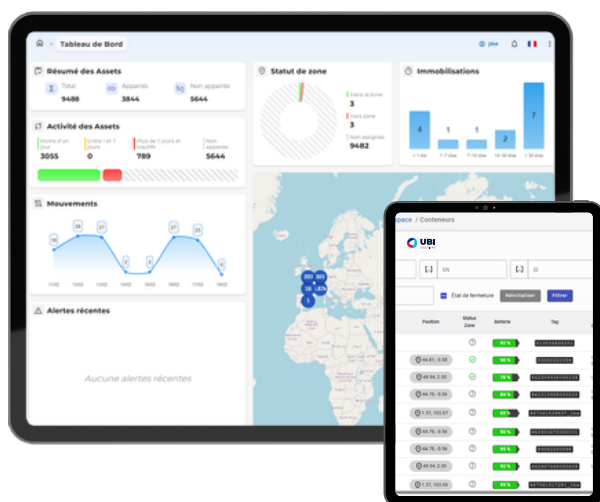

Connected Things

Intelligente Plattform zur Verwaltung und Nachverfolgung von Anlagen

ÜBERNEHMEN SIE JEDERZEIT UND ÜBERALL DIE VOLLE KONTROLLE ÜBER IHRE GERÄTE

Connected Things ist eine IoT-Plattform zur Verfolgung und Rückverfolgbarkeit Ihrer Anlagen. Sie zentralisiert die Daten Ihrer Tracker und bietet vollständige **Transparenz über Ihre Flotte** – selbst in anspruchsvollen Industrieumgebungen. Durch die Kombination von Leistung und Benutzerfreundlichkeit wandelt sie Rohdaten in strategische Entscheidungsgrundlagen um und sorgt für kontinuierliche Sichtbarkeit sowie **intelligente** Benachrichtigungen zur Absicherung Ihrer Abläufe.

WIE FUNKTIONIERT ES?

1

Tracker-Erkennung

Ihre Asset-Tracker werden automatisch von der Infrastruktur erkannt.

2

Datenübertragung

Die Plattform kommuniziert in Echtzeit mit dem Server, um die kontinuierliche Verfolgung jedes Assets zu gewährleisten.

3

Analyse und Berichte

Die Plattform zeigt Ihre Daten in einem intuitiven Dashboard, um Ihre Anlagen zu lokalisieren und Ihre Abläufe präzise zu steuern.

HAUPTFUNKTIONEN

Echtzeit-Ortung

Wissen Sie jederzeit, wo sich Ihre Geräte befinden, ohne manuelle Eingriffe.

Verfolgen Sie den Weg jedes Assets für eine vollständige Rückverfolgbarkeit.

Import/Export

Importieren und exportieren Sie Ihre Daten einfach für optimale Interoperabilität.

Einfache und schnelle Integration